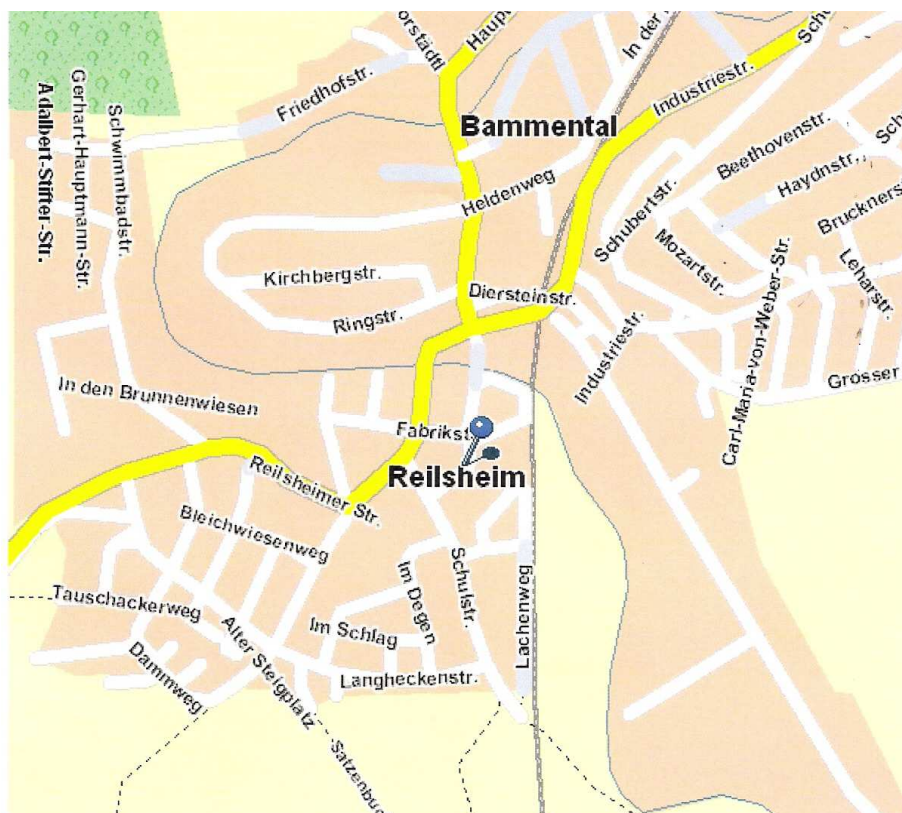

# Seminarzentrum und Praxis in Bammental bei Heidelberg

Seminarzentrum  
für Persönlichkeitsentfaltung und Professionelle Entwicklung  
Fabrikstraße 10  
**69245 Bammental bei Heidelberg**

Das Seminarzentrum befindet sich in Bammental bei Heidelberg. Ca. 16 km (Fahrzeit 15 – 20 Minuten) von Heidelberg entfernt liegt das kleine Städtchen idyllisch zwischen Odenwald und Kraichgau – umgeben von Wäldern und Wiesen. Es gibt in der näheren Umgebung schöne Wanderwege und Ausflugsmöglichkeiten.

Das Zentrum selbst liegt in Bammental-Reilsheim in hübscher Lage, neben dem Gasthaus „Sonne“. Das Haus steht ein wenig nach hinten versetzt. Eingang durch den Torbogen. Bammental liegt in ländlicher Umgebung, Pensionen vor Ort sind in der Regel einfach, dafür aber preiswert. Mit dem Auto fahren Sie am besten:

Aus Richtung Norden kommend Autobahn A5, Ausfahrt Heidelberg, entlang dem Neckar bis Neckargemünd, hier rechts Richtung Sinsheim weiterfahren (B 45), nach ca. 3 km biegen Sie nach rechts Richtung Bammental ab (an der 1. Ampel). Geradeaus ca. 2 km über die Elsenbrücke, danach gleich am Bäckerladen (mit Telefonzelle) links und gleich wieder links (ca. 80 m). Aus Richtung Süden bzw. Osten über die Autobahn A 6, Ausfahrt Sinsheim, weiter B 45 Richtung Neckargemünd. Ca. 3 km nach dem Ort Mauer Abzweigung links nach Bammental beachten (Ampel). Dann weiter siehe oben.

Mit dem Zug gibt es ab Heidelberg und Mannheim eine stündliche Verbindung Richtung Meckesheim. Falls Sie direkt in die Fabrikstraße möchten, steigen Sie in Bammental bitte bei der Haltestelle „Reilsheim“ aus. Vorsicht: nicht alle Züge halten im Ortsteil Reilsheim. Bitte nicht in unmittelbarer Nähe meines Zentrums parken (Anwohnerparkplätze), sondern in den umliegenden Strassen. Nicht in der Fabrikstraße selbst – Danke!