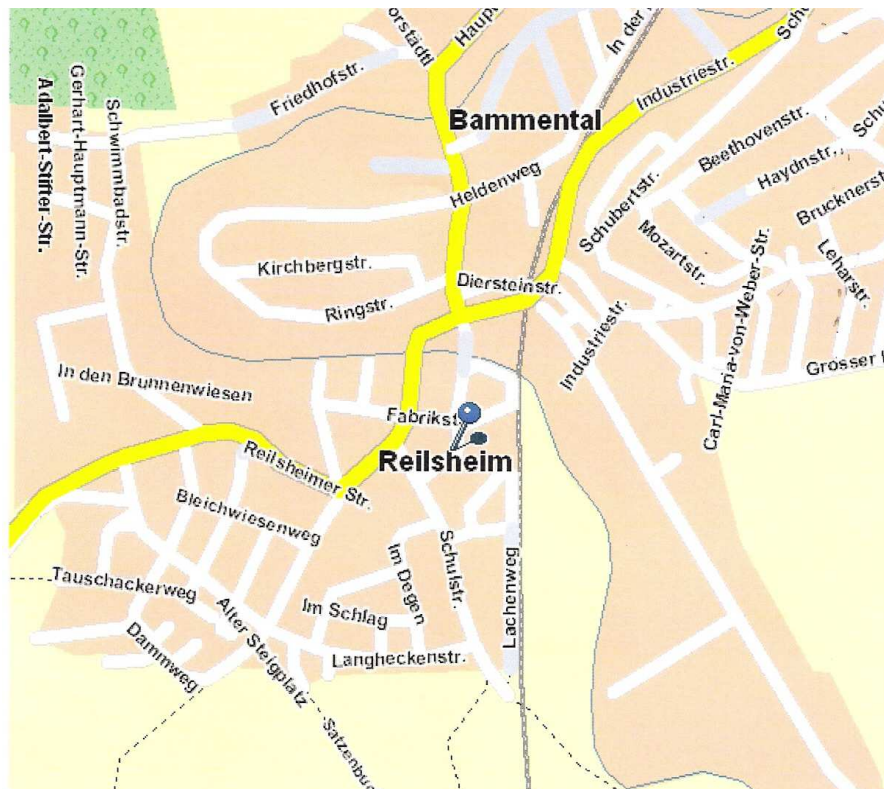

## Seminarzentrum und Praxis in Bammental bei Heidelberg

Seminarzentrum  
für Persönlichkeitsentfaltung und Professionelle Entwicklung  
Fabrikstraße 10  
**69245 Bammental bei Heidelberg**

Das Seminarzentrum befindet sich in Bammental bei Heidelberg. Ca. 16 km (Fahrzeit 15 – 20 Minuten) von Heidelberg entfernt liegt das kleine Städtchen idyllisch zwischen Odenwald und Kraichgau – umgeben von Wäldern und Wiesen. Es gibt in der näheren Umgebung schöne Wanderwege und Ausflugsmöglichkeiten.

Das Zentrum selbst liegt in Bammental-Reilsheim in hübscher Lage, neben dem Gasthaus „Sonne“. Das Haus steht ein wenig nach hinten versetzt. Eingang durch den Torbogen. Bammental liegt in ländlicher Umgebung, Pensionen vor Ort sind in der Regel einfach, dafür aber preiswert. Mit dem Auto fahren Sie am besten:

Aus Richtung Norden kommend Autobahn A5, Ausfahrt Heidelberg, entlang dem Neckar bis Neckargemünd, hier rechts Richtung Sinsheim weiterfahren (B 45), nach ca. 3 km biegen Sie nach rechts Richtung Bammental ab (an der 1. Ampel). Geradeaus ca. 2 km über die Elsensbrücke, danach gleich am Bäckerladen (mit Telefonzelle) links und gleich wieder links (ca. 80 m). Aus Richtung Süden bzw. Osten über die Autobahn A 6, Ausfahrt Sinsheim, weiter B 45 Richtung Neckargemünd. Ca. 3 km nach dem Ort Mauer Abzweigung links nach Bammental beachten (Ampel). Dann weiter siehe oben.

Mit dem Zug gibt es ab Heidelberg und Mannheim eine stündliche Verbindung Richtung Meckesheim. Falls Sie direkt in die Fabrikstraße möchten, steigen Sie in Bammental bitte bei der Haltestelle „Reilsheim“ aus. Vorsicht: nicht alle Züge halten im Ortsteil Reilsheim. Bitte nicht in unmittelbarer Nähe meines Zentrums parken (Anwohnerparkplätze), sondern in den umliegenden Strassen. Nicht in der Fabrikstraße selbst – Danke!