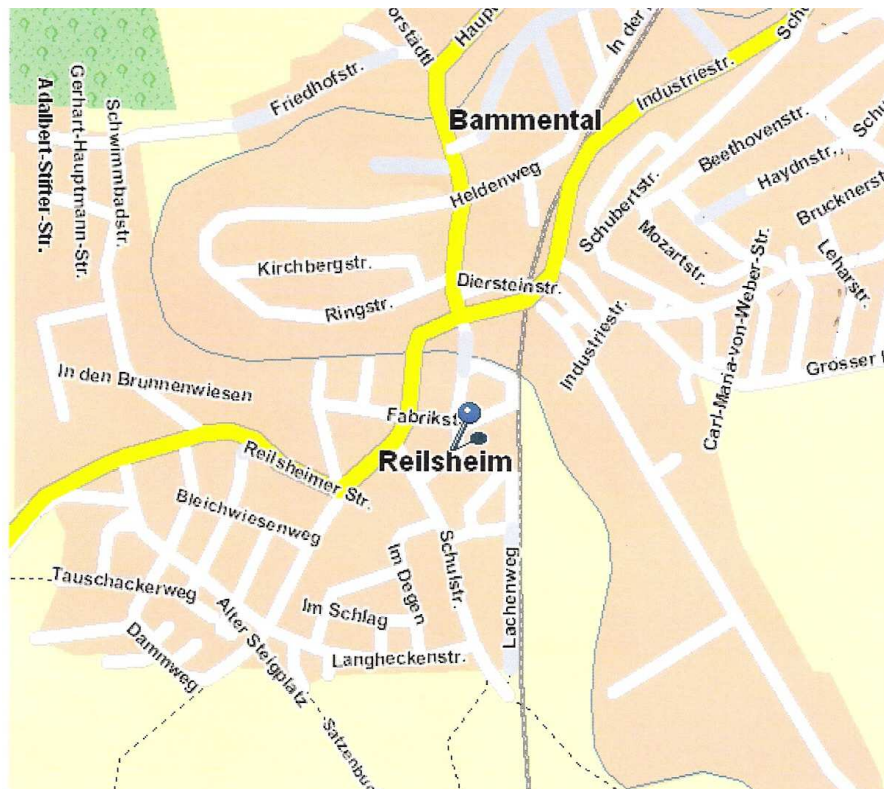

Seminarzentrum und Praxis in Bammental bei Heidelberg

Seminarzentrum
für Persönlichkeitsentfaltung und Professionelle Entwicklung
Fabrikstraße 10
69245 Bammental bei Heidelberg

Das Seminarzentrum befindet sich in Bammental bei Heidelberg. Ca. 16 km (Fahrzeit 15 – 20 Minuten) von Heidelberg entfernt liegt das kleine Städtchen idyllisch zwischen Odenwald und Kraichgau – umgeben von Wäldern und Wiesen. Es gibt in der näheren Umgebung schöne Wanderwege und Ausflugsmöglichkeiten.

Das Zentrum selbst liegt in Bammental-Reilsheim in hübscher Lage, neben dem Gasthaus „Sonne“. Das Haus steht ein wenig nach hinten versetzt. Eingang durch den Torbogen. Bammental liegt in ländlicher Umgebung, Pensionen vor Ort sind in der Regel einfach, dafür aber preiswert. Mit dem Auto fahren Sie am besten:

Aus Richtung Norden kommend Autobahn A5, Ausfahrt Heidelberg, entlang dem Neckar bis Neckargemünd, hier rechts Richtung Sinsheim weiterfahren (B 45), nach ca. 3 km biegen Sie nach rechts Richtung Bammental ab (an der 1. Ampel). Geradeaus ca. 2 km über die Elsensbrücke, danach gleich am Bäckerladen (mit Telefonzelle) links und gleich wieder links (ca. 80 m). Aus Richtung Süden bzw. Osten über die Autobahn A 6, Ausfahrt Sinsheim, weiter B 45 Richtung Neckargemünd. Ca. 3 km nach dem Ort Mauer Abzweigung links nach Bammental beachten (Ampel). Dann weiter siehe oben.

Mit dem Zug gibt es ab Heidelberg und Mannheim eine stündliche Verbindung Richtung Meckesheim. Falls Sie direkt in die Fabrikstraße möchten, steigen Sie in Bammental bitte bei der Haltestelle „Reilsheim“ aus. Vorsicht: nicht alle Züge halten im Ortsteil Reilsheim. Bitte nicht in unmittelbarer Nähe meines Zentrums parken (Anwohnerparkplätze), sondern in den umliegenden Strassen. Nicht in der Fabrikstraße selbst – Danke!